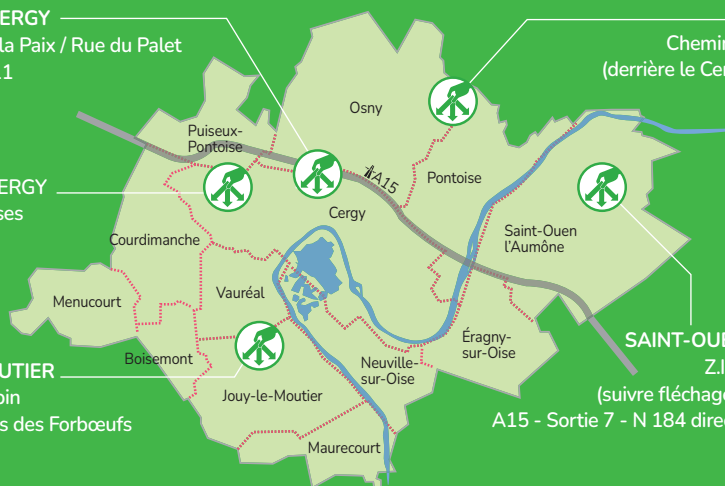

Boulevard de la Paix / Rue du Palet
A15 - Sortie 11

HAUTS-DE-CERGY

Rue des Abysses

JOUY-LE-MOUTIER

Rue Denis Papin
Parc d'activités des Forbœufs

OSNY

Chemin des Hayettes
(derrière le Centre E. Leclerc)

SAINT-OUEN L'AUMÔNE

Z.I. des Béthunes
(suivre fléchage "Déchèterie")
A15 - Sortie 7 - N 184 direction Beauvais.

HORAIRES D'OUVERTURE

Du 1^{er} avril au 30 septembre

Lundi au vendredi	10h - 12h 14h - 19h
Samedi et dimanche	10h - 19h
Jours fériés	ouvert sauf le 1 ^{er} mai