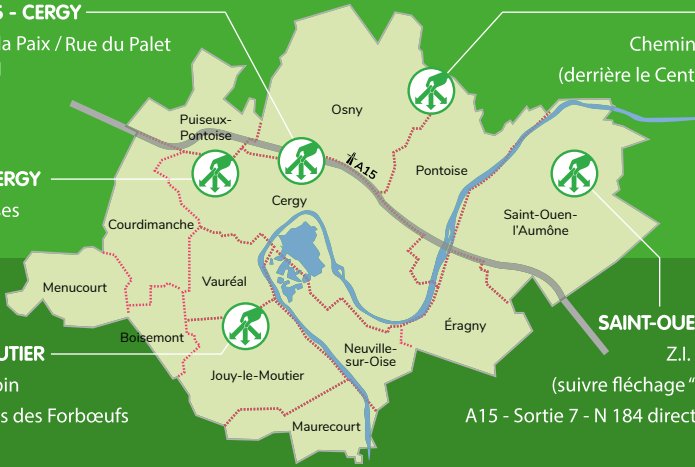

HAUTS-DE-CERGY

Rue des Abysses

JOUY-LE-MOUTIER

Rue Denis Papin
Parc d'activités des Forbœufs

OSNY

Chemin des Hayettes
(derrière le Centre E.LECLERC)

SAINT-OUEN L'AUMÔNE

Z.I. des Béthunes
(suivre fléchage " Déchèterie ")
A15 - Sortie 7 - N 184 direction Beauvais.