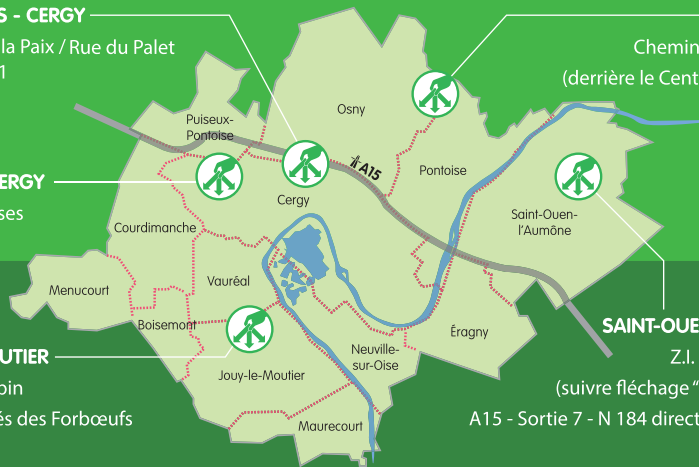

HAUTS-DE-CERGY

Rue des Abysses

JOUY-LE-MOUTIER

Rue Denis Papin
Parc d'activités des Forbœufs

OSNY

Chemin des Hayettes
(derrière le Centre E.LECLERC)

SAINT-OUEN L'AUMÔNE

Z.I. des Béthunes
(suivre fléchage "Déchèterie")
A15 - Sortie 7 - N 184 direction Beauvais.