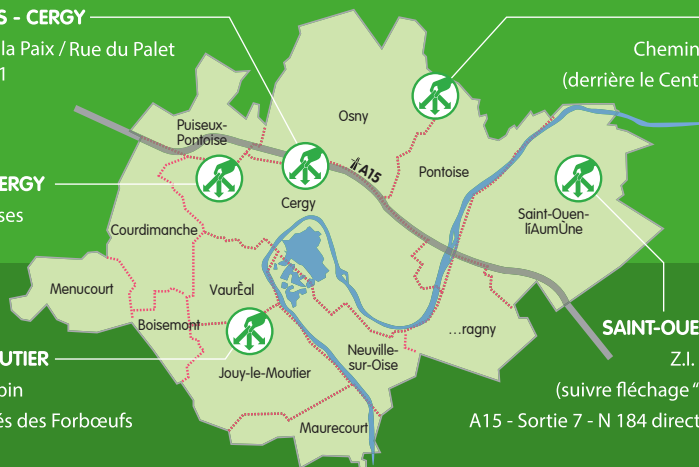

LES LINANDES - CERGY

Boulevard de la Paix / Rue du Palet
A15 - Sortie 11

HAUTS-DE-CERGY

Rue des Abysses

JOUY-LE-MOUTIER

Rue Denis Papin
Parc d'activités des Forbœufs

OSNY

Chemin des Hayettes
(derrière le Centre E.LECLERC)

SAINT-OUEN L'AUMÔNE

Z.I. des Béthunes
(suivre fléchage " Déchèterie ")
A15 - Sortie 7 - N 184 direction Beauvais.

→ Horaires d'ouverture

1^{er} avril - 30 septembre
Du lundi au vendredi :
10h à 12h / 14h à 19h
Samedi et dimanche : 10h à 19h
Jours fériés : ouvert sauf le 1^{er} mai