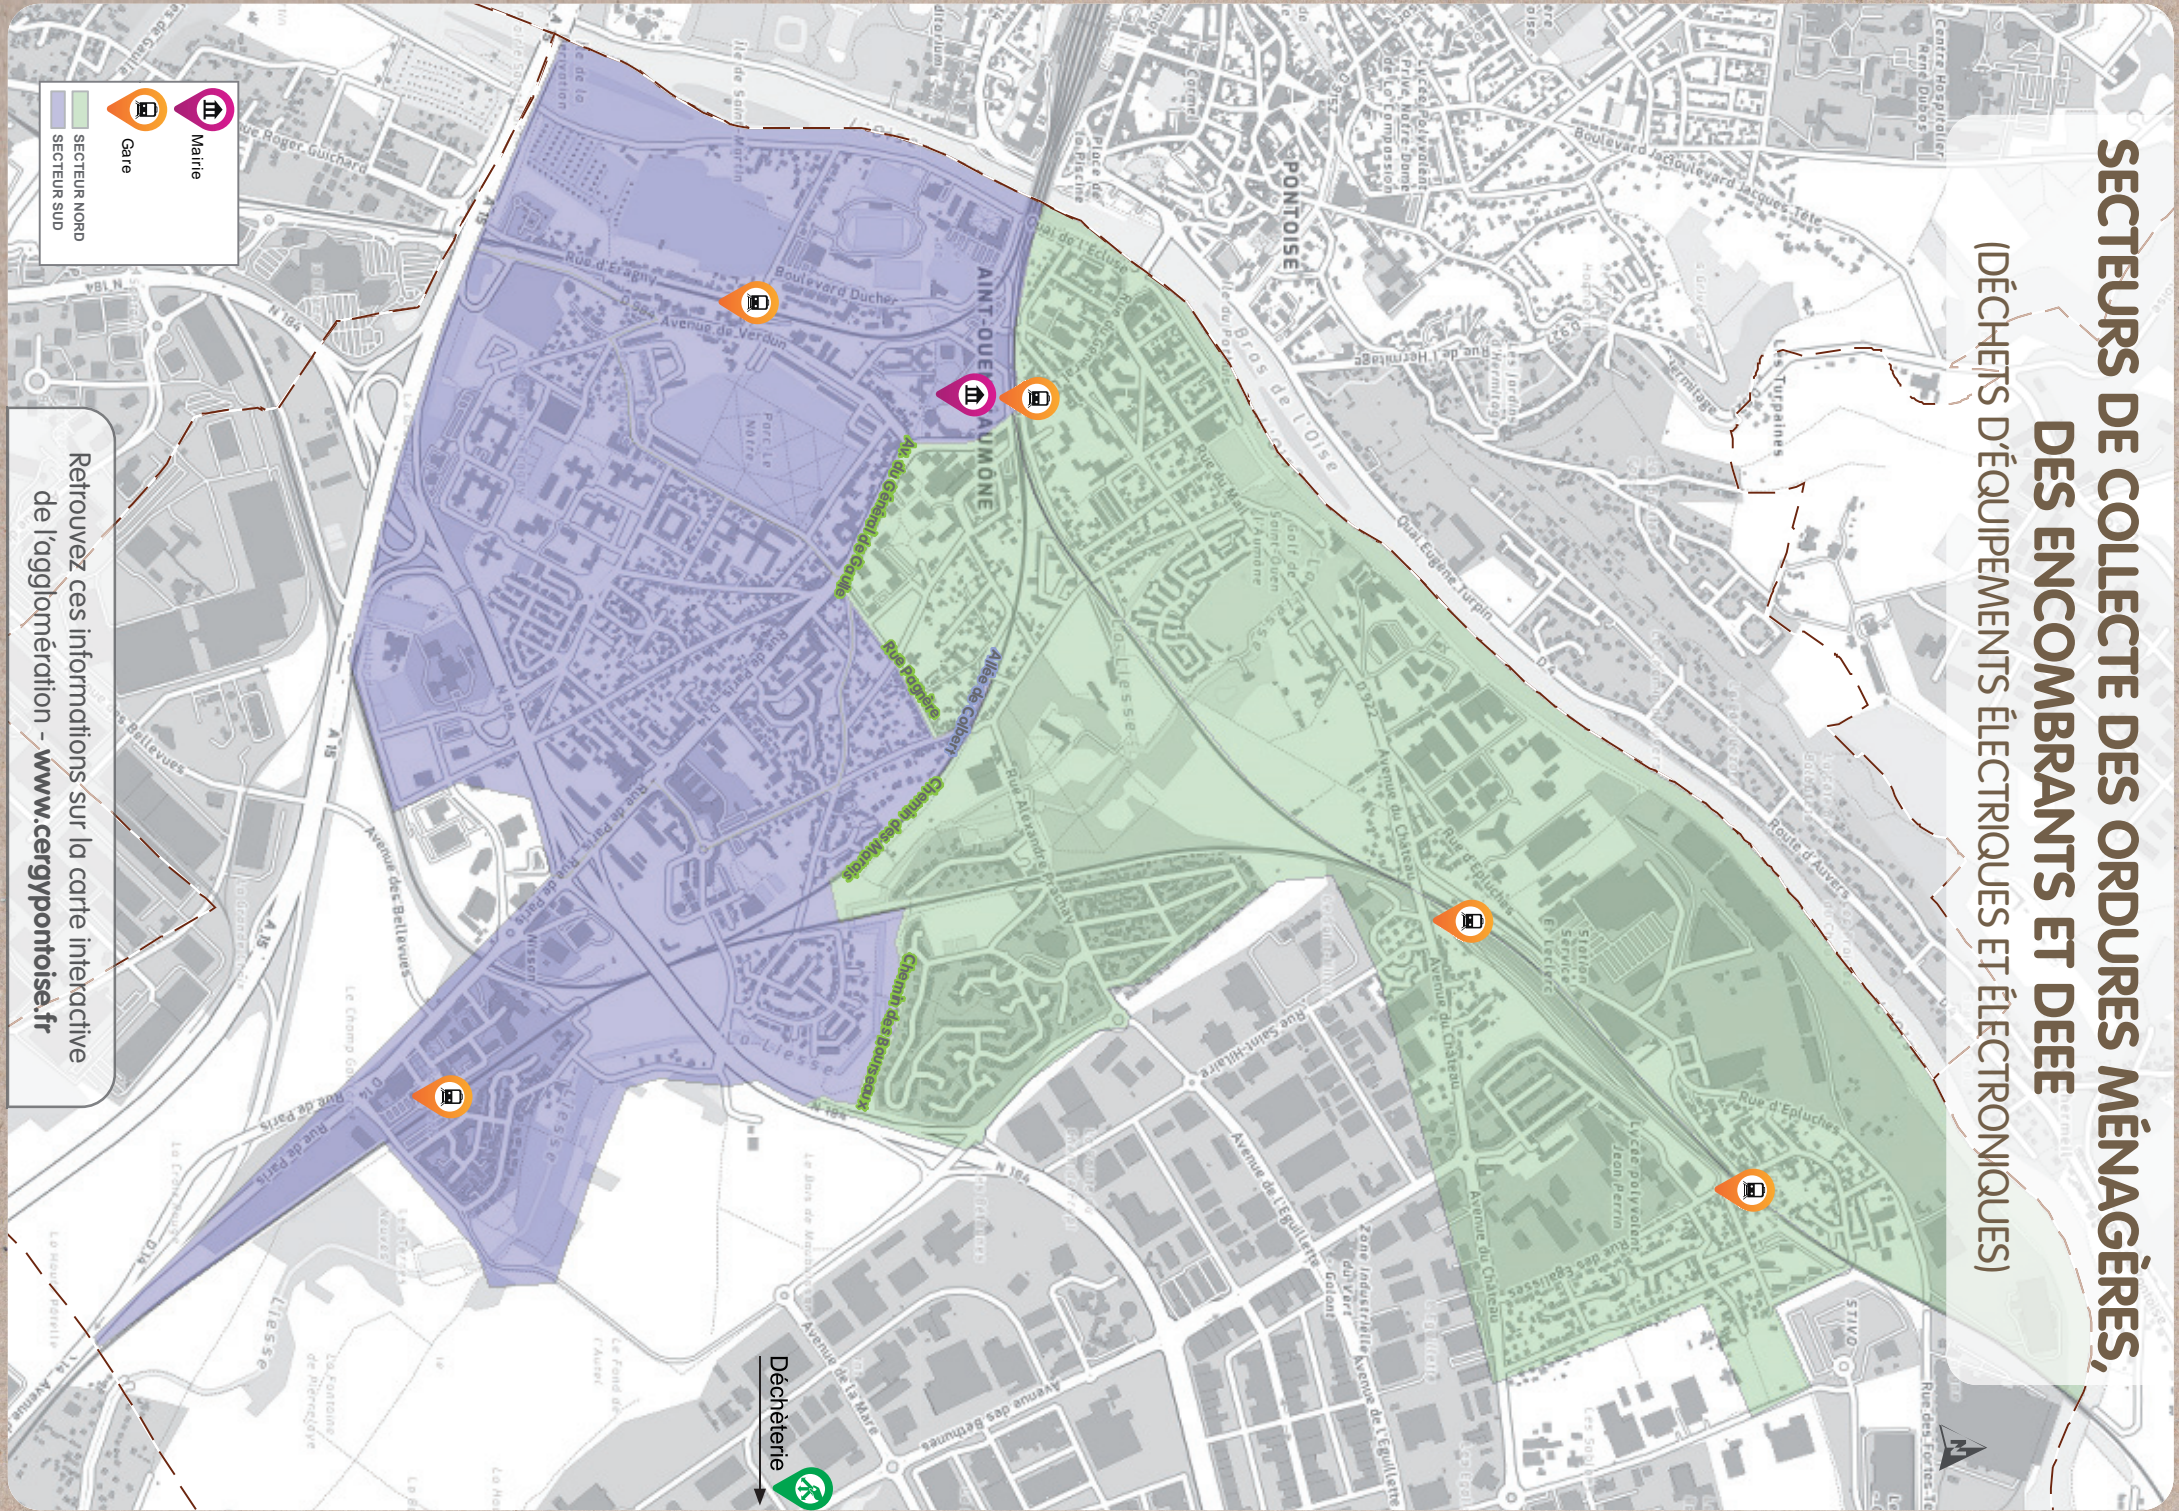

SECTEURS DE COLLECTE DES ORDURES MÉNAGÈRES, DES ENCOMBRANTS ET DEEE

(DÉCHETS D'ÉQUIPEMENTS ÉLECTRIQUES ET ÉLECTRONIQUES)

Mairie (Municipal Office icon)
Gare (Train Station icon)

SECTEUR NORD
SECTEUR SUD

Retrouvez ces informations sur la carte interactive de l'agglomération - www.cergypontoise.fr

→ Déchèterie