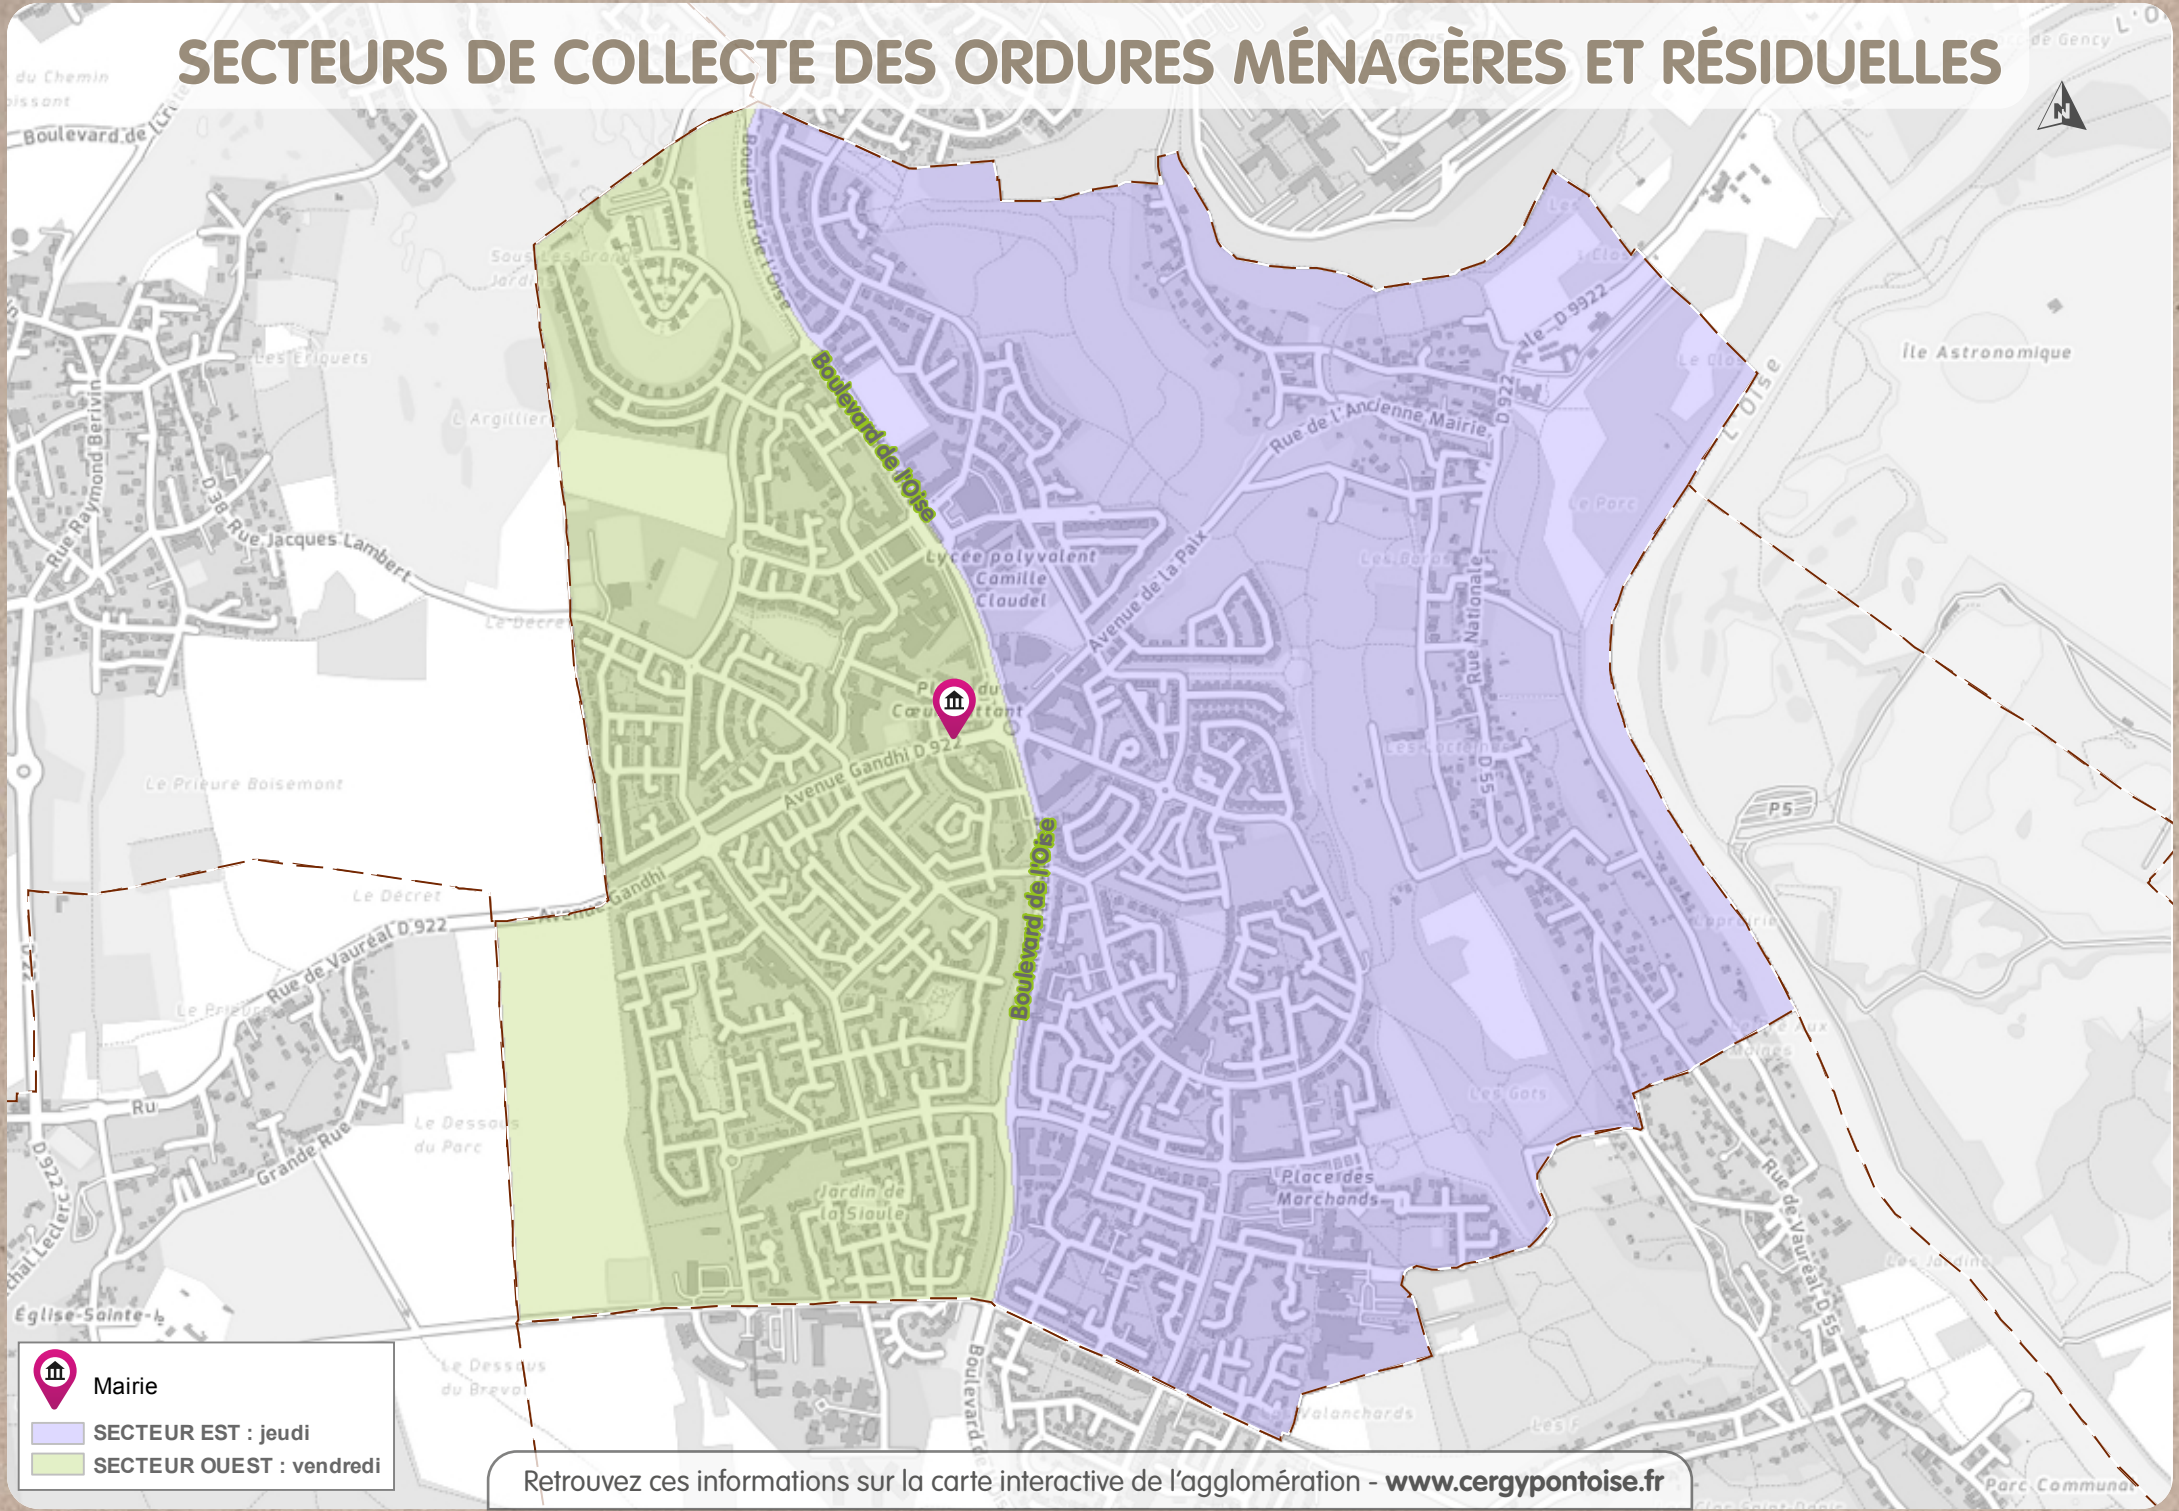

SECTEURS DE COLLECTE DES ORDURES MÉNAGÈRES ET RÉSIDUELLES

Mairie

SECTEUR EST : jeudi

SECTEUR OUEST : vendredi

Retrouvez ces informations sur la carte interactive de l'agglomération - www.cergy-pontoise.fr