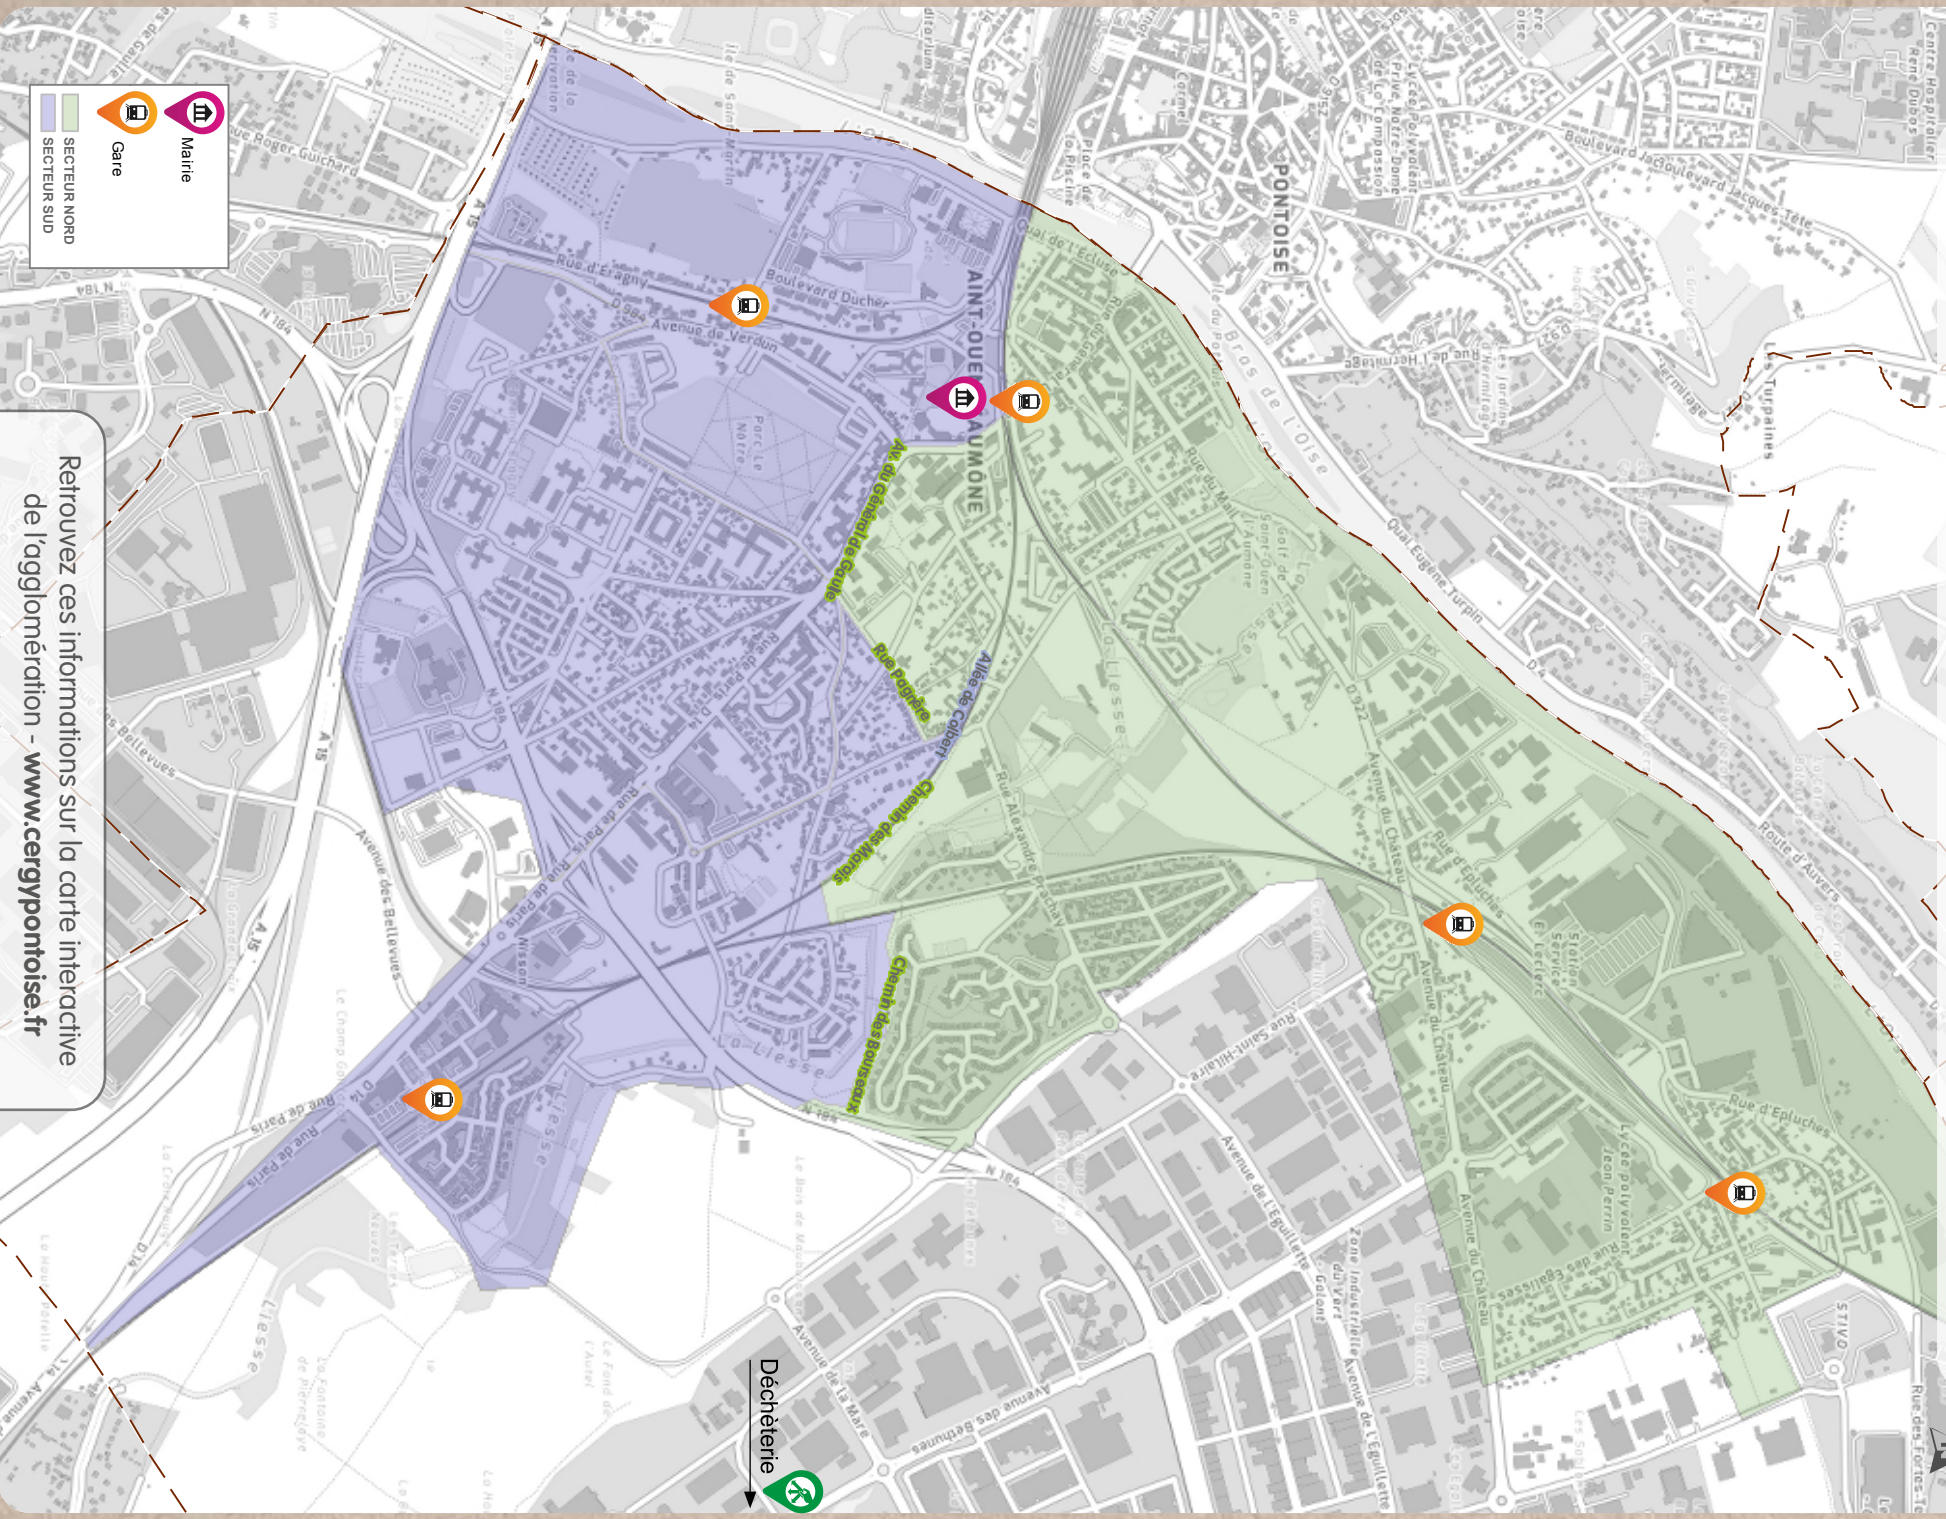

SECTEURS DE COLLECTE DES ORDURES MÉNAGÈRES, DES ENCOMBRANTS ET DEEE

(DÉCHETS D'ÉQUIPEMENTS ÉLECTRIQUES ET ÉLECTRONIQUES)

Retrouvez ces informations sur la carte interactive
de l'agglomération - www.cergypontoise.fr