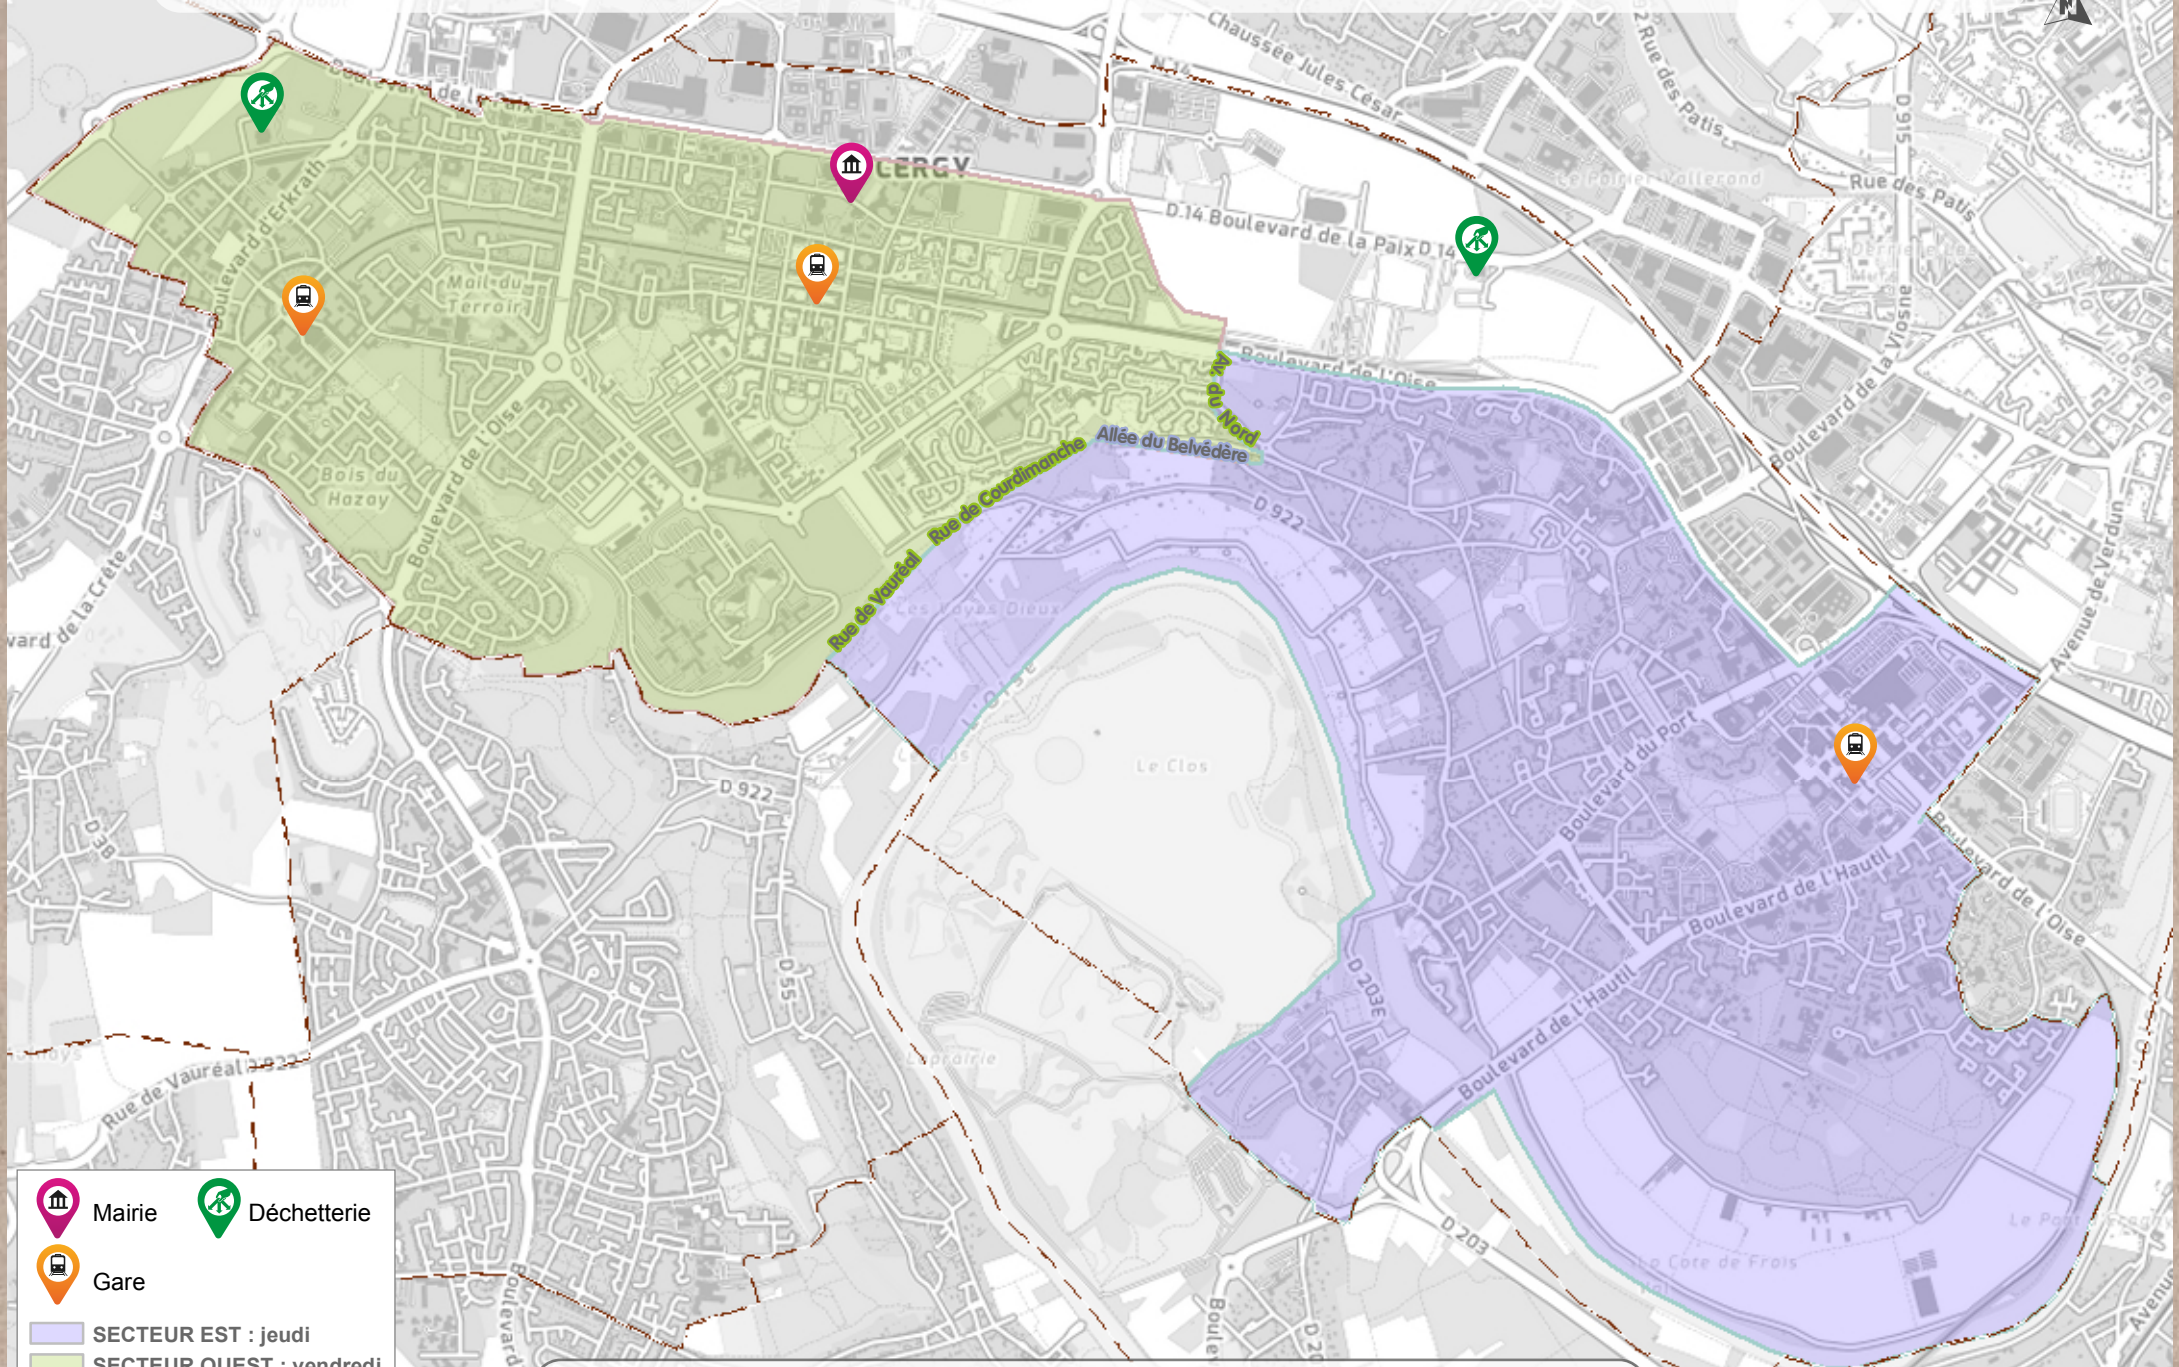

□ Vacances scolaires Zone C

ⓔ ORDURES MÉNAGÈRES RÉSIDUELLES
secteur Est

⓪ ORDURES MÉNAGÈRES RÉSIDUELLES
secteur Ouest
(voir carte)

● EMBALLAGES ET PAPIERS

→ Les cartons doivent être pliés et/ou découpés pour entrer dans votre bac jaune.

→ Retirez vos bacs du domaine public le plus rapidement possible.

● DÉCHETS VERTS ET FERMENTESCIBLES
(+ sapins en janvier)

→ Vos déchets doivent être présentés la veille du jour de la collecte à partir de 20 h (collecte entre 6 h et 13 h), y compris les jours fériés.

SECTEURS DE COLLECTE DES ORDURES MÉNAGÈRES ET RÉSIDUELLES

-  Mairie
-  Déchetterie
-  Gare
-  SECTEUR EST : jeudi
-  SECTEUR OUEST : vendredi

Retrouvez ces informations sur la carte interactive de l'agglomération - www.cergy-pontoise.fr