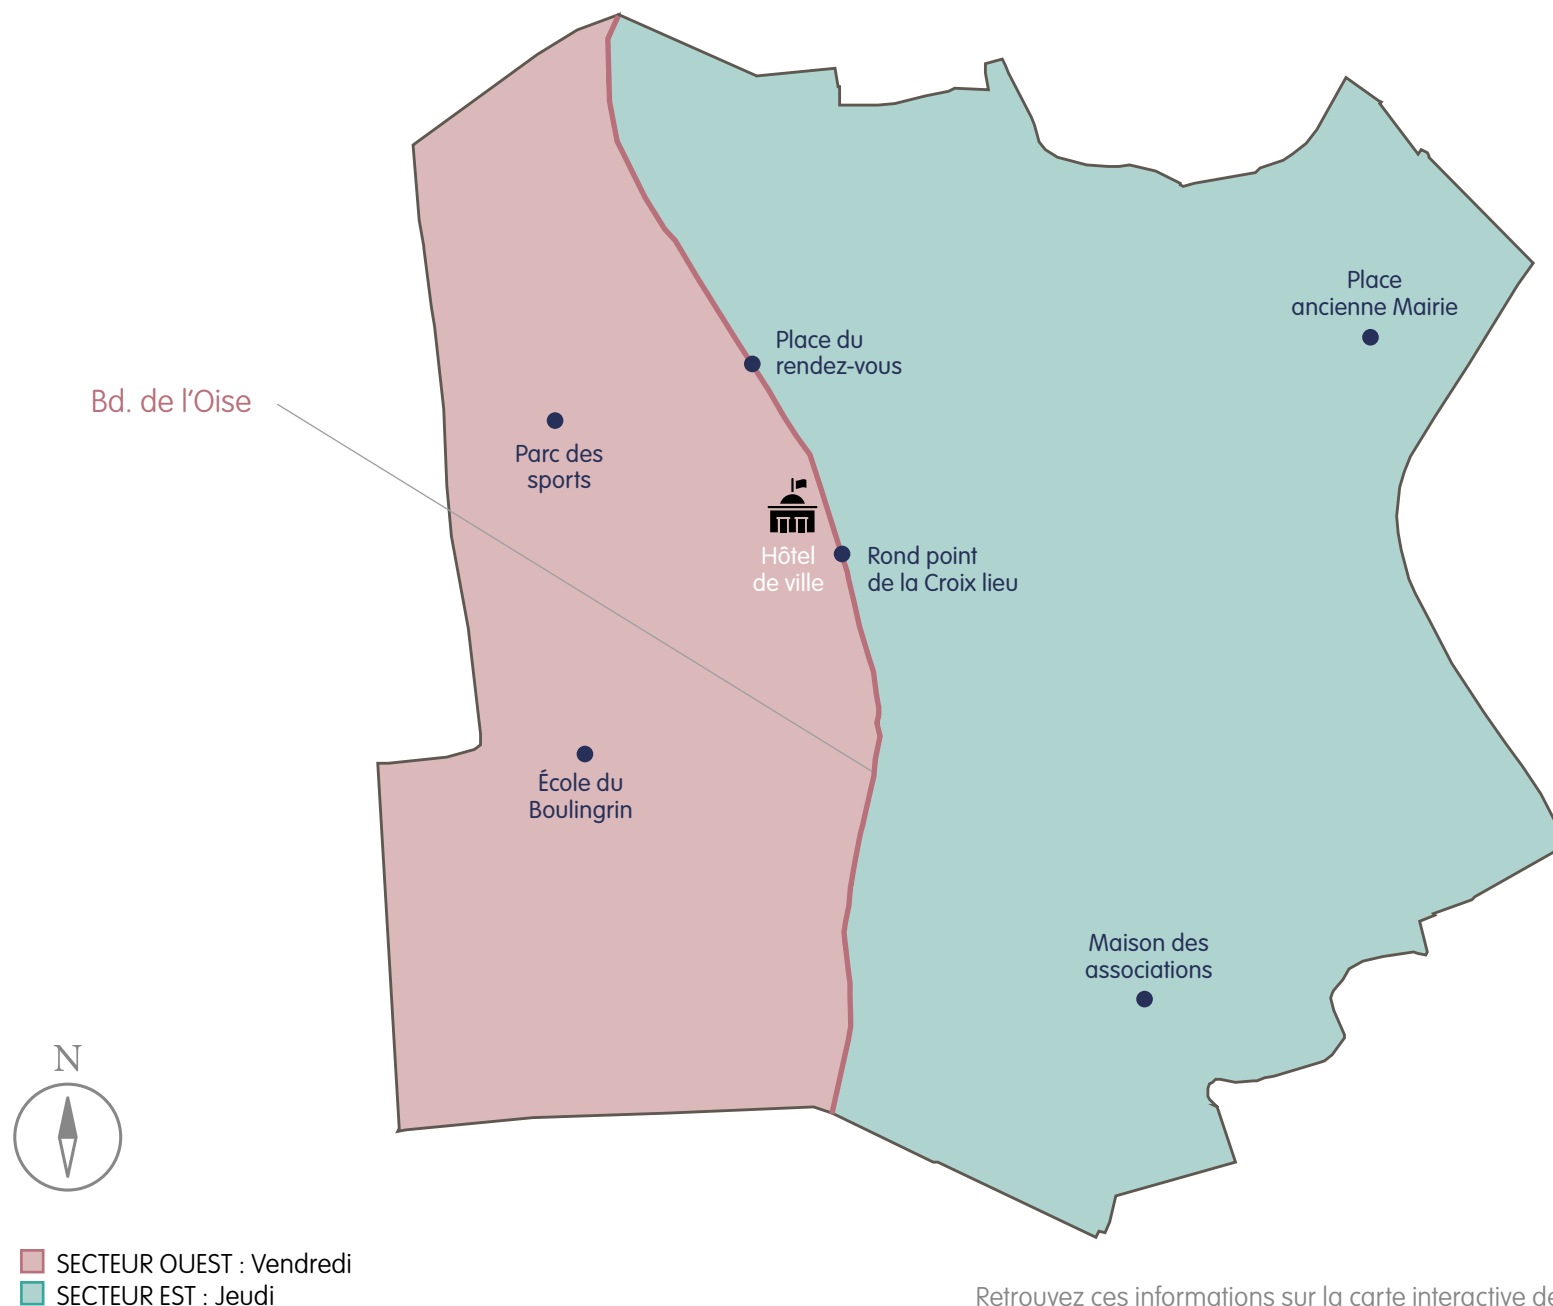

SECTEURS DE COLLECTE DES ORDURES MÉNAGÈRES ET RÉSIDUELLES