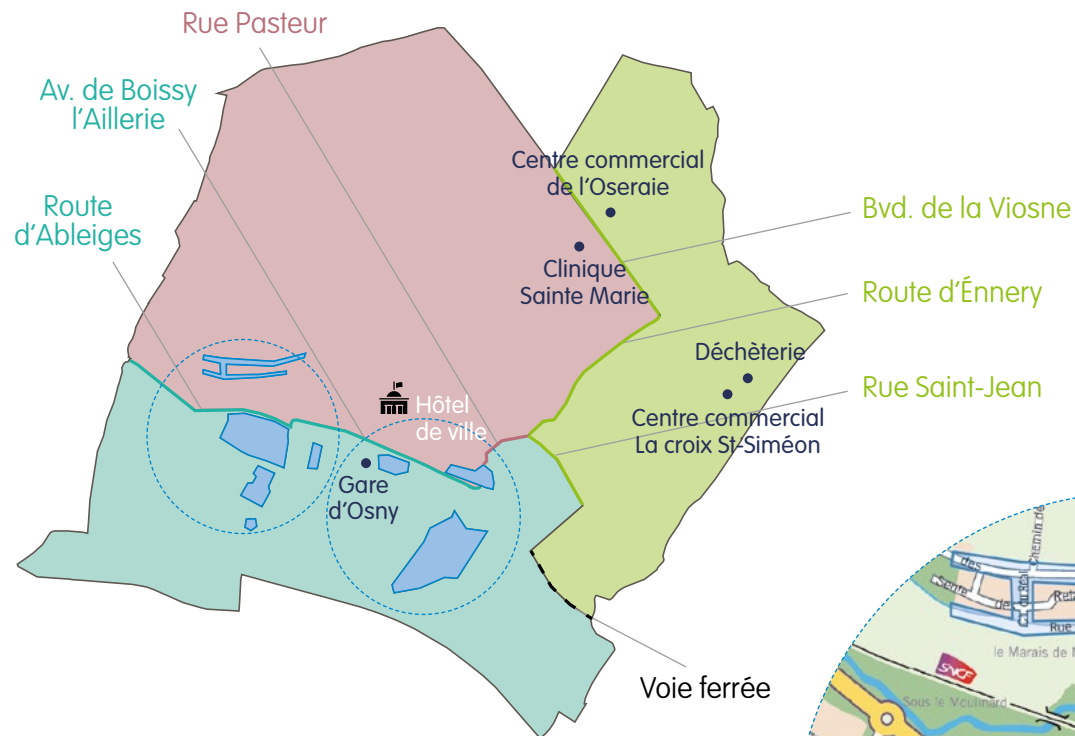

SECTEURS DE COLLECTE DES ENCOMBRANTS ET DEEE

(DÉCHETS D'ÉQUIPEMENTS ÉLECTRIQUES ET ÉLECTRONIQUES)

ZOOMS
SUR LE SECTEUR 1