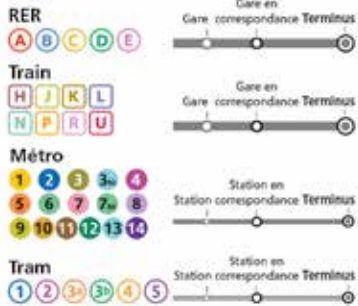

## Relier Cergy-Pontoise depuis Paris

### Zones tarifaires

- Limite de validité du Ticket t+ pour les RER et les trains (hors zone 1)
- Liaison entre gares/stations par la voie publique

Retrouvez tous les plans sur [www.cergypontoise.fr](http://www.cergypontoise.fr)