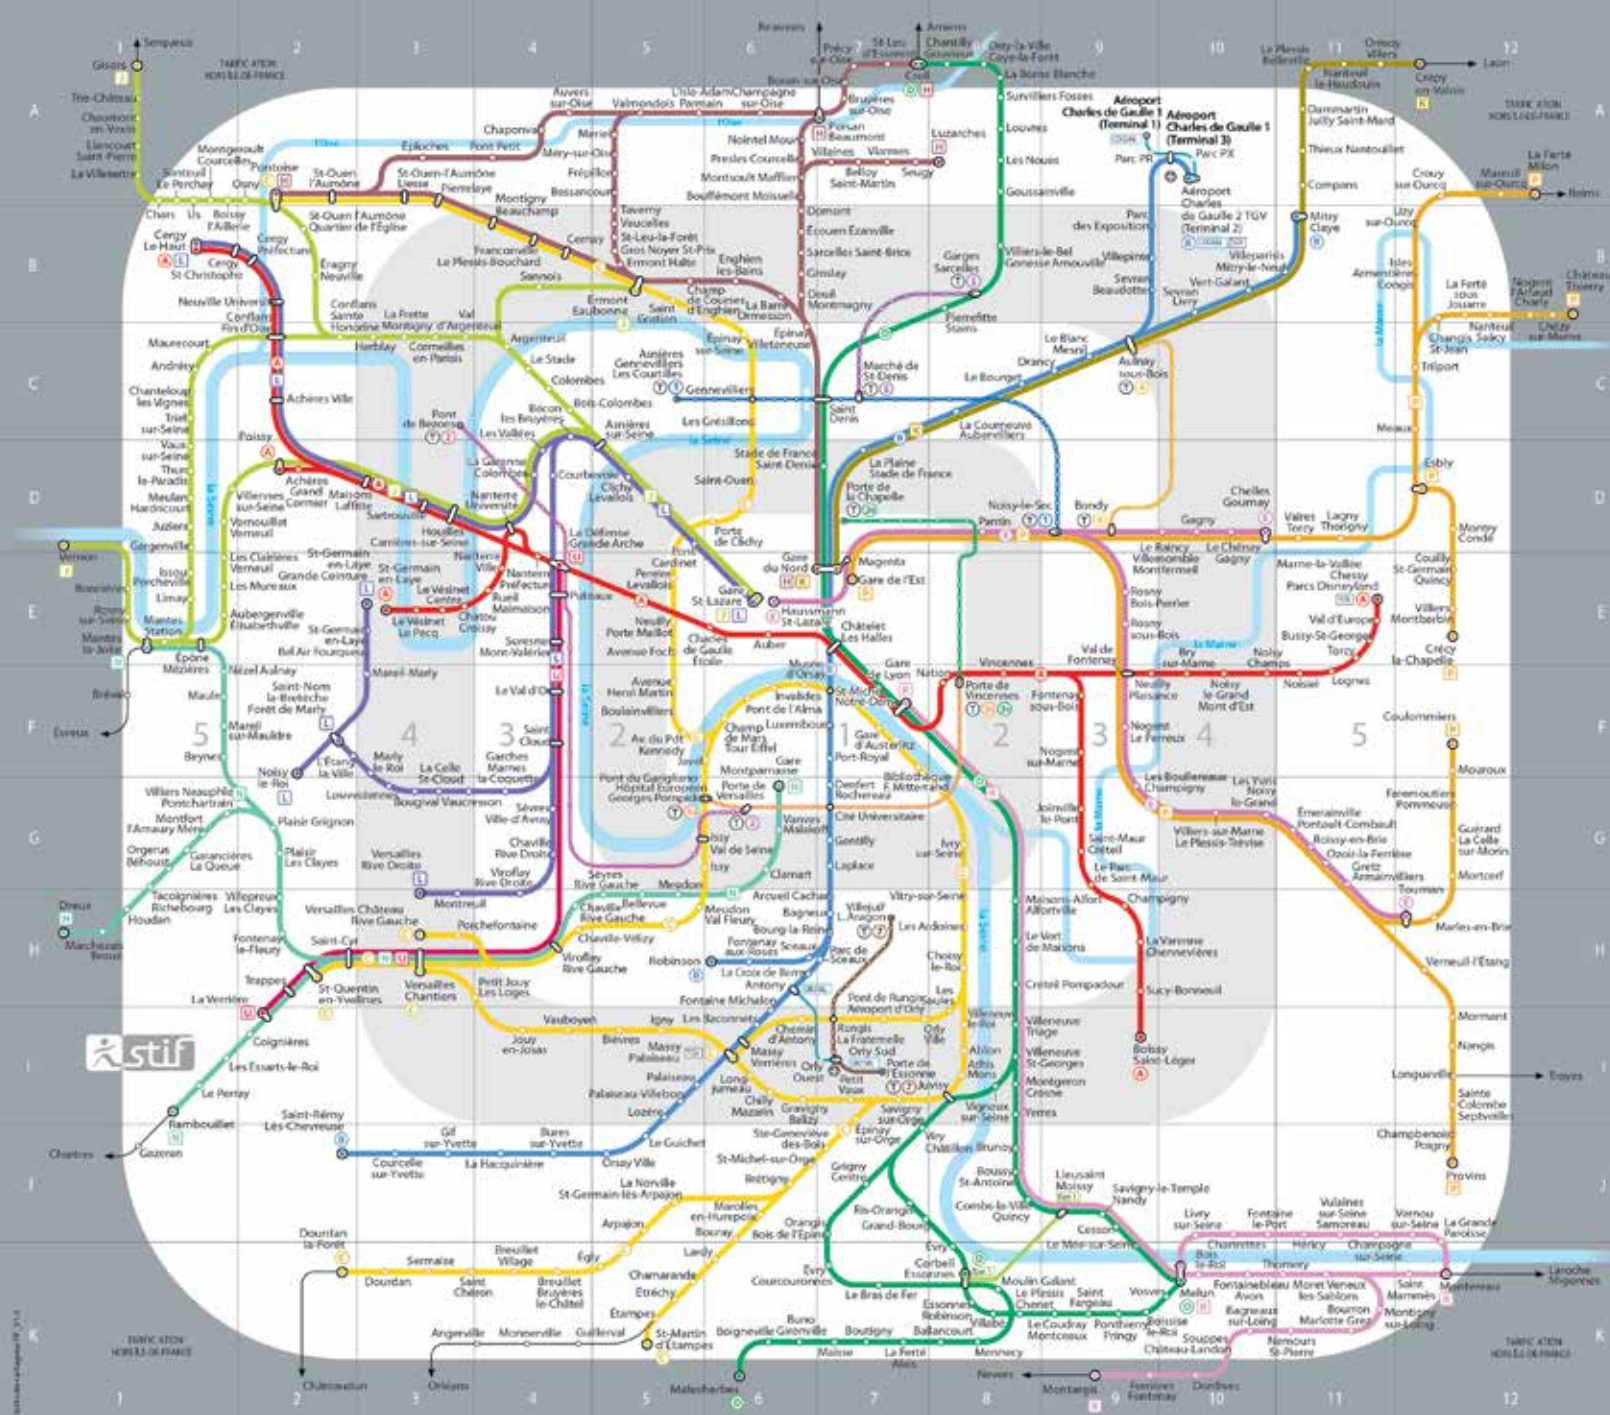

Relier Cergy-Pontoise depuis la région Île-de-France

Zones tarifaires

- Limite de validité du Ticket t+ pour les RER et les trains (hors zone 1)
- Liaison entre gares/stations par la voie publique

Retrouvez tous les plans sur www.cergypontoise.fr