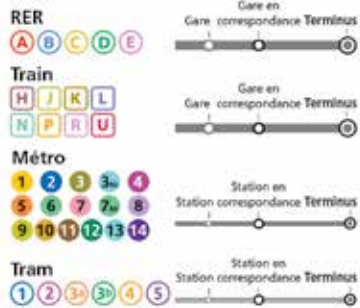

Relier Cergy-Pontoise depuis la région Île-de-France

Zones tarifaires

- Limite de validité du Ticket t+ pour les RER et les trains (hors zone 1)
- Liaison entre gares/stations par la voie publique

Retrouvez tous les plans sur www.cergypontoise.fr