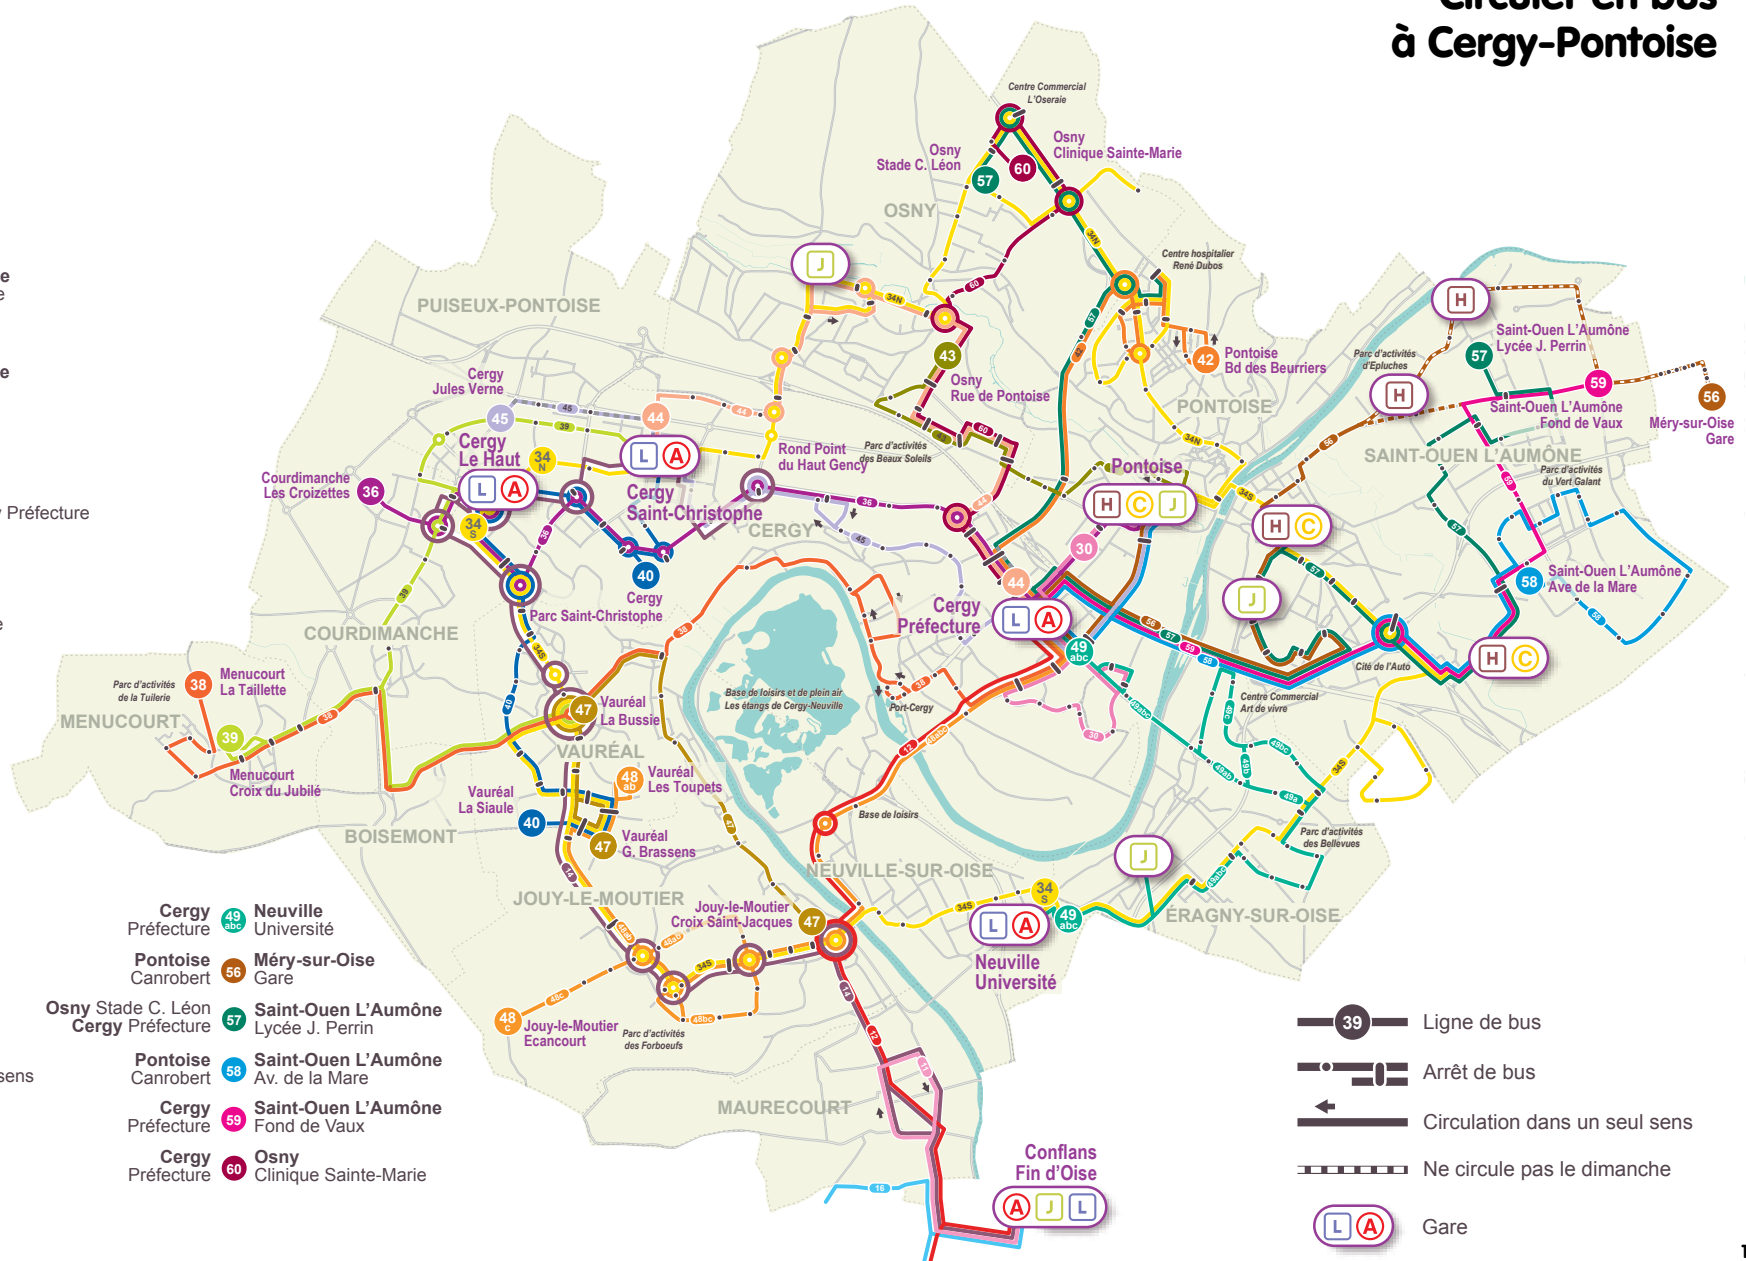

- Maurecourt** 11 **Poissy**
Gare RER
- Verneuil** 12 **Conflans Fin d'Oise**
via Cergy Préfecture
- Cergy** 14 **St-Germain**
Saint-Christophe Lycée international
- Andrésy** 16 **Conflans Fin d'Oise**

- Pontoise** 30 **Pontoise**
Canrobert Canrobert via Cergy Préfecture
- Pontoise** 34 **Cergy**
Pl. du G^{al} de Gaulle par Osny Le Haut par Osny
- Pontoise** 34 **Cergy**
Pl. du G^{al} de Gaulle par Neuville Le Haut par Neuville
- Pontoise** 36 **Courdimanche**
Canrobert Les Croizettes
- Cergy** 38 **Menucourt**
Préfecture CES La Taillette
- Cergy** 39 **Menucourt**
Saint-Christophe Croix du Jubilé
- Cergy** 40 **Vauréal**
Saint-Christophe La Siaule
- Cergy** 42 **Pontoise**
Préfecture Les Beurriers
- Pontoise** 43 **Osny**
Pl. du G^{al} De Gaulle Rue de Pontoise
- Cergy** 44 **Cergy**
Préfecture Saint-Christophe
- Pontoise** 45 **Cergy**
Canrobert Lycée Jules Verne
- Jouy-le-Moutier** 47 **Vauréal**
Croix St-Jacques La Bussie / G. Brassens
- Cergy** 48 **Vauréal**
Préfecture Les Toupetts
- Cergy** 48 **Jouy-le-Moutier**
Préfecture Ecancourt

- Cergy** 49 **Neuville**
Préfecture Université
- Pontoise** 56 **Méry-sur-Oise**
Canrobert Gare
- Osny** 57 **Saint-Ouen L'Aumône**
Stade C. Léon Lycée J. Perrin
- Pontoise** 58 **Saint-Ouen L'Aumône**
Canrobert Av. de la Mare
- Cergy** 59 **Saint-Ouen L'Aumône**
Préfecture Fond de Vaux
- Cergy** 60 **Osny**
Préfecture Clinique Sainte-Marie

- 39 Ligne de bus
- Arrêt de bus
- Circulation dans un seul sens
- Ne circule pas le dimanche
- Gare