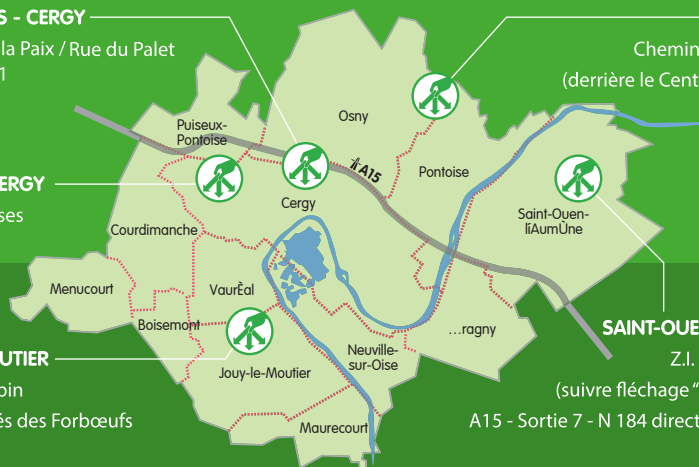

LES LINANDES - CERGY

Boulevard de la Paix / Rue du Palet
A15 - Sortie 11

HAUTS-DE-CERGY

Rue des Abysses

JOUY-LE-MOUTIER

Rue Denis Papin
Parc d'activités des Forbœufs

OSNY

Chemin des Hayettes
(derrière le Centre E.LECLERC)

SAINT-OUEN L'AUMÔNE

Z.I. des Béthunes
(suivre fléchage " Déchèterie ")
A15 - Sortie 7 - N 184 direction Beauvais.

→ Horaires d'ouverture

1^{er} avril - 30 septembre

Du lundi au vendredi :

10h à 12h / 14h à 19h