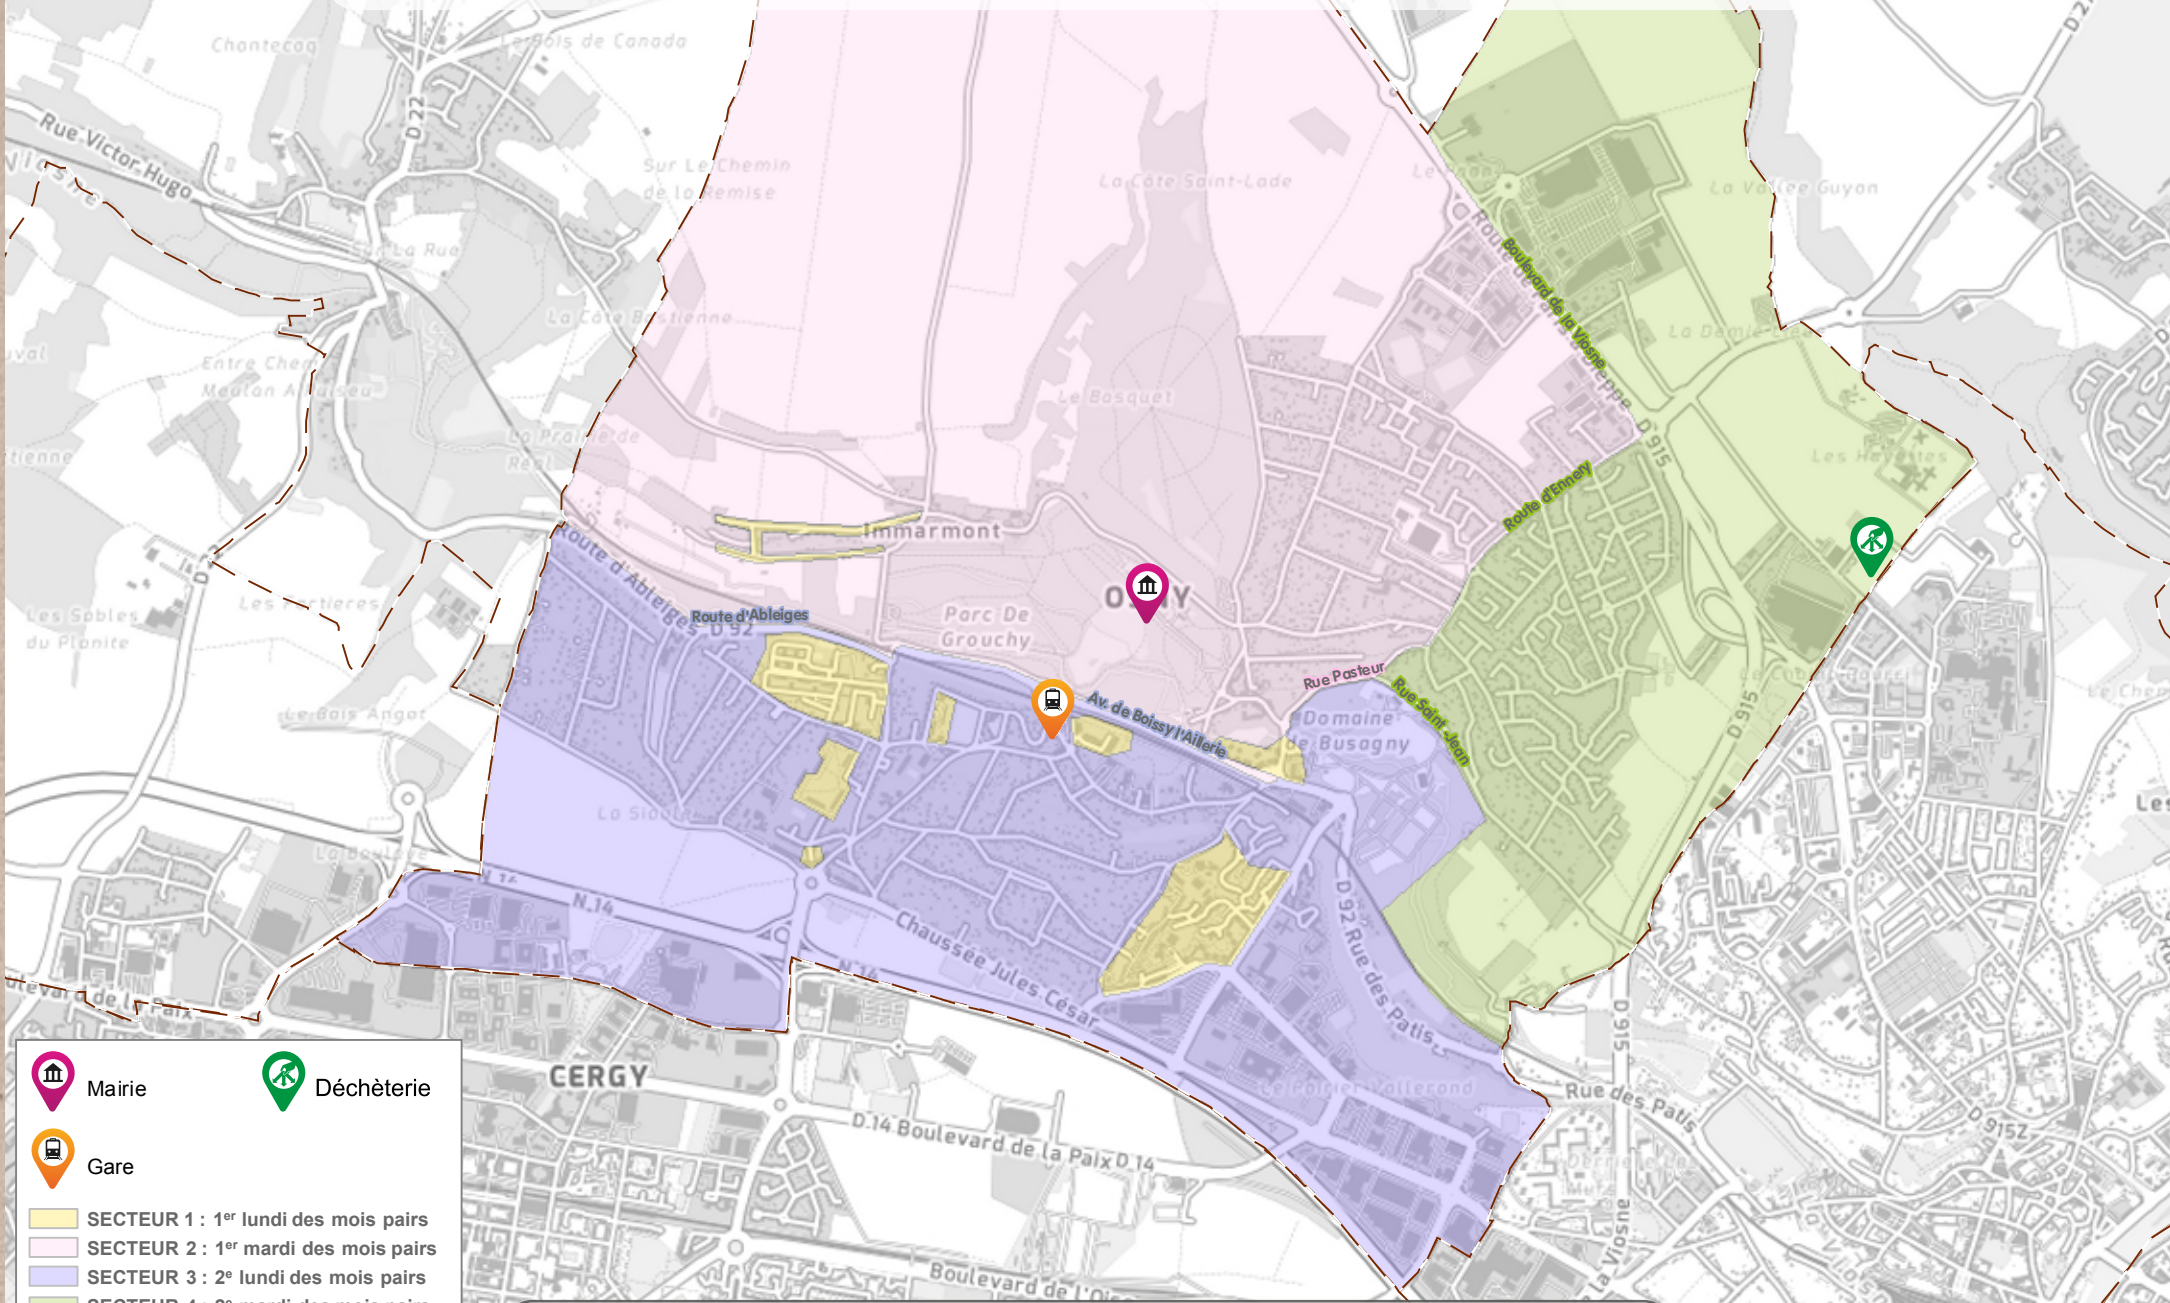

SECTEURS DE COLLECTE DES ENCOMBRANTS ET DEEE

(DÉCHETS D'ÉQUIPEMENTS ÉLECTRIQUES ET ÉLECTRONIQUES)

Mairie Déchèterie

Gare

- SECTEUR 1 : 1er lundi des mois pairs
- SECTEUR 2 : 1er mardi des mois pairs
- SECTEUR 3 : 2e lundi des mois pairs
- SECTEUR 4 : 2e mardi des mois pairs

Retrouvez ces informations sur la carte interactive de l'agglomération - www.cergypontoise.fr