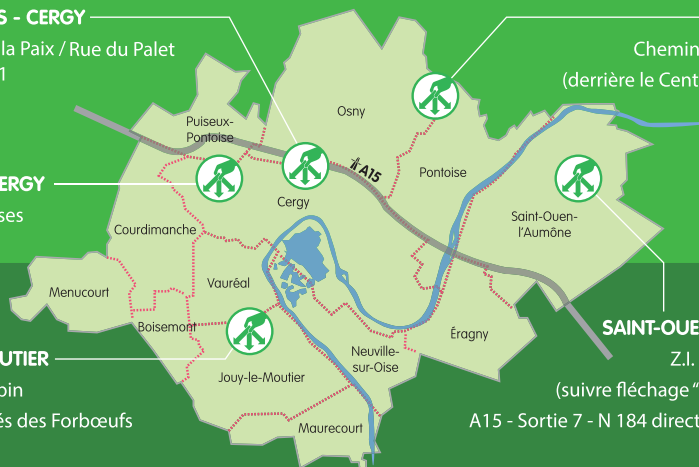

HAUTS-DE-CERGY

Rue des Abysses

JOUY-LE-MOUTIER

Rue Denis Papin
Parc d'activités des Forbœufs

OSNY

Chemin des Hayettes
(derrière le Centre E.LECLERC)

SAINT-OUEN L'AUMÔNE

Z.I. des Béthunes
(suivre fléchage "Déchèterie")
A15 - Sortie 7 - N 184 direction Beauvais.