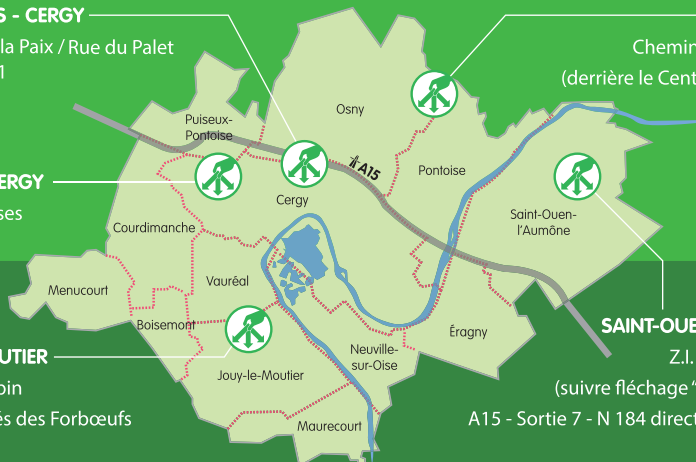

HAUTS-DE-CERGY

Rue des Abysses

JOUY-LE-MOUTIER

Rue Denis Papin
Parc d'activités des Forbœufs

OSNY

Chemin des Hayettes
(derrière le Centre E.LECLERC)

SAINT-OUEN L'AUMÔNE

Z.I. des Béthunes
(suivre fléchage " Déchèterie ")
A15 - Sortie 7 - N 184 direction Beauvais.