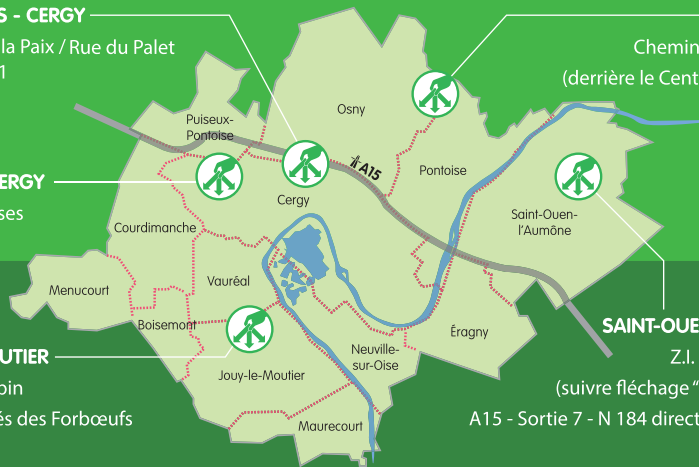

HAUTS-DE-CERGY

Rue des Abysses

JOUY-LE-MOUTIER

Rue Denis Papin
Parc d'activités des Forbœufs

OSNY

Chemin des Hayettes
(derrière le Centre E.LECLERC)

SAINT-OUEN L'AUMÔNE

Z.I. des Béthunes
(suivre fléchage " Déchèterie ")
A15 - Sortie 7 - N 184 direction Beauvais.